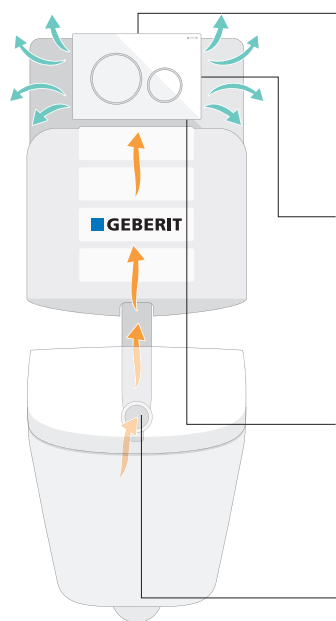

GEBERIT DUOFRESH-MODUL

INNOVATIV LUKTFJERNING

**KNOW
HOW**
INSTALLED

GEBERIT DUOFRESH-MODUL INNOVATIV LUKTFJERNING

HVORDAN VIRKER DET?

Det keramiske filteret og innsatsen til DuoFresh-Stick er lett tilgjengelig bak betjeningsplaten.

Det keramiske filteret renser luften grundig. Den stille viften sender rensset luft tilbake til rommet. Filteret byttes en gang i året.

En ekstra fordel gir et innebygd LED-orienteringslys. Litt under betjeningsplaten vil et mykt lys vise deg veien til toalettet - helt perfekt.