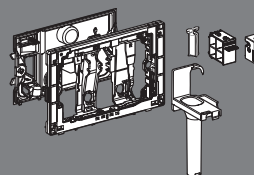

VARIANTER

		Geberit DuoFresh-modul med automatisk start og innstikk	Geberit DuoFresh modul med manuell start og innstikk	Innsats til Geberit DuoFresh-Stick
Krom	Art. No	115.050.21.2	115.051.BZ.2	115.062.21.1
	NRF nr.	6166675	6166678	6166616
Antrasittgrå	Art. No	115.050.BZ.2	115.051.21.2	-
	NRF nr.	6166676	6166677	-

FORBRUKSVARER

DuoFresh-Stick, pakke á 8 stk	Art. No	244.800.00.1	-	-
	NRF nr.	6165801	-	-
Keramisk filter	Art. No	243.970.00.1	-	-
	NRF nr.	6166183	-	-