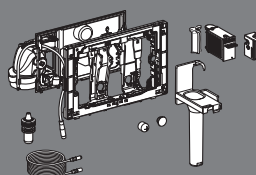

VARIANTER

		Geberit DuoFresh-modul med automatisk start og innstikk	Geberit DuoFresh modul med manuell start og innstikk	Innsats til Geberit DuoFresh-Stick
Krom	Art. No	115.050.21.2	115.051.BZ.2	115.062.21.1
	NRF nr.	6166675	6166678	6166616
Antrasittgrå	Art. No	115.050.BZ.2	115.051.21.2	-
	NRF nr.	6166676	6166677	-

FORBRUKSVARER

DuoFresh-Stick, pakke á 8 stk	Art. No	244.800.00.1	-	-
	NRF nr.	6165801	-	-
Keramisk filter	Art. No	243.970.00.1	-	-
	NRF nr.	6166183	-	-

MONTERINGSSETT

Geberit sett elektro- og kommunikasjonskoblingsboks og strømforsyningsdel for Duofix

Art. No	116.098.00.1	-	-
NRF nr.	6166397	-	-

Byggesett for innfelt omformer

Art. No	244.999.00.1	-	-
NRF nr.	6166178	-	-

Strømforsyning 230 V / 12 V / 50 Hz, med 1,8 m strømkabel, til el-boks

Art. No	115.335.00.1	-	-
NRF nr.	6166679	-	-

DuoFresh-Stick og keramisk filter kjøpes som forbruksvarer. Vi anbefaler å bytte filter årlig. Prisene er gyldige til og med 31. desember 2019.

*Må kobles til bryter på byggsiden eller styres via app.