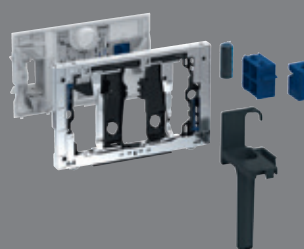

Det keramiske filteret renser luften grundig. Den stille viften sender rensset luft tilbake til rommet. Filteret byttes en gang i året.

En ekstra fordel gir et innebygd LED-orienteringslys. Litt under betjeningsplaten vil et mykt lys vise deg veien til toalettet - helt perfekt.

Den ubehagelige lukten fjernes rett ved kilden.

PASSER SAMMEN MED BETJENINGSPLATER I SERIENE 01 TIL 50:

Geberit Sigma01

Geberit Sigma10

Geberit Sigma20

Geberit Sigma21

Geberit Sigma30

Geberit Sigma50

HVORDAN SETTE SAMMEN **DIN** **DUOFRESH LØSNING?**

Standard Duofix
innbyggingsstøtte

+

DuoFresh-modul
variant
(velg fra tabellen)

+

Betjeningsplate

+

MONTERINGSSETT
Strømtilkobling er
tilgjengelig som
installasjonssett med
boks og transformator

INNOVATIV LUKTFJERNING

Geberit DuoFresh-modulen er en innovativ og effektiv løsning for å fjerne lukt fra toaletter. Det gjør den ved å trekke ut luften direkte fra toalettskålen gjennom skyllerøret og utløpsventilen, og renser den ved hjelp av et keramisk filter. Den nye modulen kan enkelt installeres i enhver Geberit Sigma-innbyggingsssystemer og kan kombineres med nesten hvilken som helst betjeningsplate fra Sigma-serien. Installasjonen er godt gjennomtenkt, det eneste kravet er tilkobling til 230 V. Med unntak av transformatoren, installeres alle komponenter via betjeningsplaten.