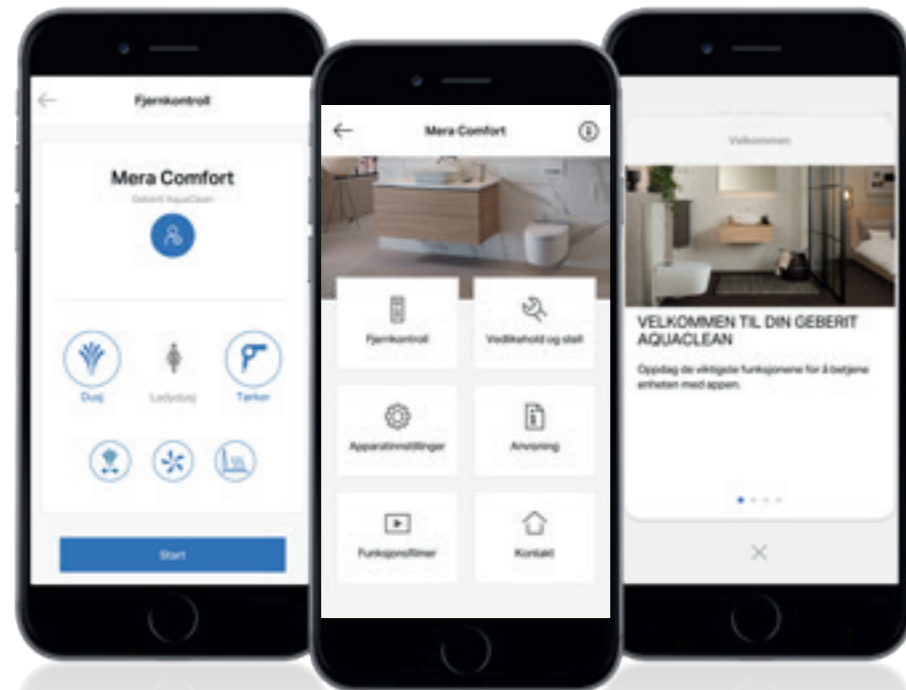

red dot winner 2024

DIGITAL STØTTE

FLEKSIBILITET FOR DEG

Geberit Home-appen gjør smarttelefonen til en fjernkontroll for AquaClean-dusjtoaletter. Alle funksjoner kan kjøres og lagres via appen. I tillegg går programvareoppdateringer raskt og enkelt. De korte videoene som er tilgjengelige i appen gir geniale tips og triks for vedlikehold og pleie.

REGISTRER AQUACLEAN I HOME-APPEN

Når du registrerer dusjtoalettet vil du få raskere hjelp, dersom du skulle trenge det. Alt du trenger å gjøre, er å registrere modellen på www.geberit.no/aquaclean-registrering.

PRAKTISK HJEMMEFRA

En serviceopplevelse hjemmefra? Det er nå mulig takket være den unike eksterne servicen av dusjtoalett. Geberit kundestøtteam får ekstern tilgang til dusjtoalettet med din tillatelse via smarttelefonen og utfører fjernstyrt service.