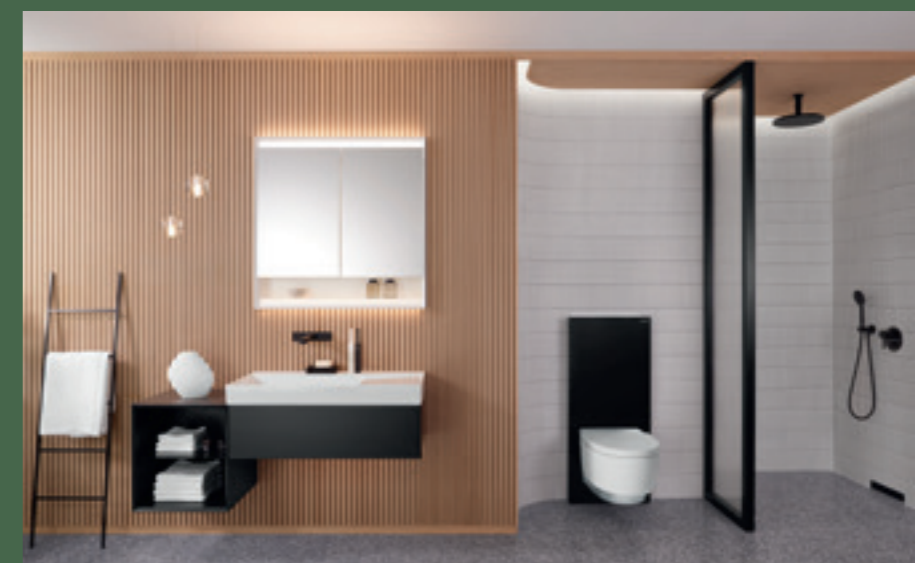

Servantog underskap: Geberit ONE sideelement
Speil: Geberit ONE speilskap
Veggsluk for dusj: Geberit veggsluk
Toalett: Geberit AquaClean Mera Comfort
krom med Monolith Plus
→

RASK MODERNISERING

Uten store bygningsmessige inngrep er Geberit Monolith og Monolith Plus klare til bruk etter bare noen få timer, noe som gjør dem til den ideelle løsningen for rask modernisering.